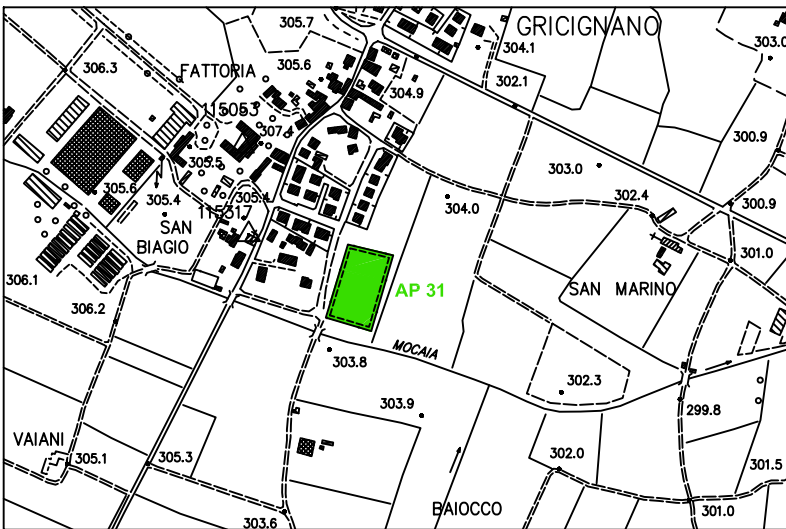

**AREE PROTETTE PIANO PROTEZIONE CIVILE**

**LEGENDA**

- |  |                                    |
|--|------------------------------------|
| AP 01 = Parcheggio Santa Lucia         | AP 18 = Zona via Buonarroti        |
| AP 02 = Parcheggio via Vittorio Veneto | AP 20 = Parcheggio Palazzetto      |
| AP 03 = Giardini Porta del Ponte       | AP 21 = Campetto Antistadio        |
| AP 04 = Area Verde S. Niccolò          | AP 22 = Stadio Buitoni             |
| AP 05 = Parcheggio via Barsanti        | AP 23 = Stadio Tevere              |
| AP 06 = Zona Campaccio                 | AP 28 = Campo sportivo Santa Fiora |
| AP 07 = Zona Fortezza                  | AP 29 = Parcheggio Buitoni         |
| AP 08 = Parcheggio Porta Castello      | AP 30 = Parcheggio Palazzesca      |
| AP 09 = Giardini Piero Della Francesca |                                    |
| AP 10 = Parcheggio S. Puccio           |                                    |
| AP 11 = Parcheggio via Buontalenti     |                                    |
| AP 12 = Giardini viale Diaz            |                                    |
| AP 13 = Giardini via XXV Aprile        |                                    |
| AP 14 = Zona Sacro Cuore               |                                    |
| AP 15 = Parcheggio I Portici           |                                    |
| AP 16 = Parcheggio Centro Commerc.     |                                    |

AREE PROTETTE PIANO PROTEZIONE CIVILE

LEGENDA

- AP 17 = Giardini via Montefeltro
- AP 19 = Campo sportivo S. Paolo
- AP 24 = Parcheggio zona Trigliano
- AP 25 = Scuola materna Centoffiori
- AP 26 = Zona industriale Trieste
- AP 27 = Campo sportivo Gragnano
- AP 31 = Campo sportivo Gricignano