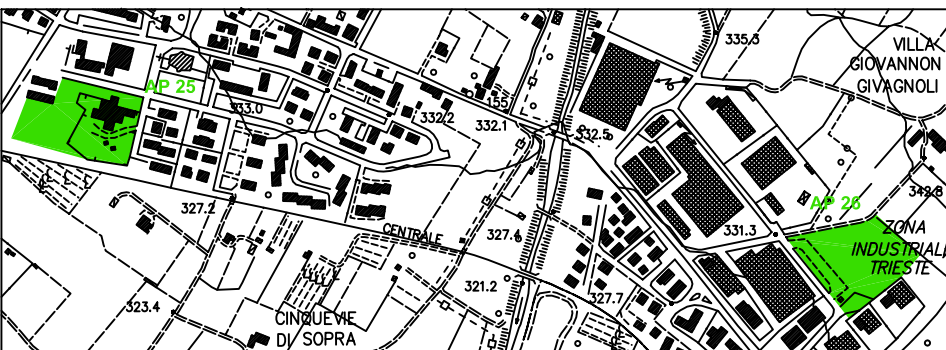

**AREE PROTETTE PIANO PROTEZIONE CIVILE**

**LEGENDA**

- |  |                                    |
|--|------------------------------------|
| AP 01 = Parcheggio Santa Lucia         | AP 18 = Zona via Buonarroti        |
| AP 02 = Parcheggio via Vittorio Veneto | AP 20 = Parcheggio Palazzetto      |
| AP 03 = Giardini Porta del Ponte       | AP 21 = Campetto Antistadio        |
| AP 04 = Area Verde S. Niccolò          | AP 22 = Stadio Buitoni             |
| AP 05 = Parcheggio via Barsanti        | AP 23 = Stadio Tevere              |
| AP 06 = Zona Campaccio                 | AP 28 = Campo sportivo Santa Fiora |
| AP 07 = Zona Fortezza                  | AP 29 = Parcheggio Buitoni         |
| AP 08 = Parcheggio Porta Castello      | AP 30 = Parcheggio Palazzesca      |
| AP 09 = Giardini Piero Della Francesca |                                    |
| AP 10 = Parcheggio S. Puccio           |                                    |
| AP 11 = Parcheggio via Buontalenti     |                                    |
| AP 12 = Giardini viale Diaz            |                                    |
| AP 13 = Giardini via XXV Aprile        |                                    |
| AP 14 = Zona Sacro Cuore               |                                    |
| AP 15 = Parcheggio I Portici           |                                    |
| AP 16 = Parcheggio Centro Commerc.     |                                    |

AREE PROTETTE PIANO PROTEZIONE CIVILE

LEGENDA

- AP 17 = Giardini via Montefeltro
- AP 19 = Campo sportivo S. Paolo
- AP 24 = Parcheggio zona Trigliano
- AP 25 = Scuola materna Centoffiori
- AP 26 = Zona industriale Trieste
- AP 27 = Campo sportivo Gragnano
- AP 31 = Campo sportivo Gricignano