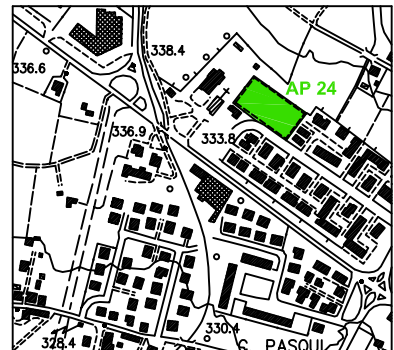

**AREE PROTETTE PIANO PROTEZIONE CIVILE**

**LEGENDA**

- |  |                                    |
|--|------------------------------------|
| AP 01 = Parcheggio Santa Lucia         | AP 18 = Zona via Buonarroti        |
| AP 02 = Parcheggio via Vittorio Veneto | AP 20 = Parcheggio Palazzetto      |
| AP 03 = Giardini Porta del Ponte       | AP 21 = Campetto Antistadio        |
| AP 04 = Area Verde S. Niccolò          | AP 22 = Stadio Buitoni             |
| AP 05 = Parcheggio via Barsanti        | AP 23 = Stadio Tevere              |
| AP 06 = Zona Campaccio                 | AP 28 = Campo sportivo Santa Fiora |
| AP 07 = Zona Fortezza                  | AP 29 = Parcheggio Buitoni         |
| AP 08 = Parcheggio Porta Castello      | AP 30 = Parcheggio Palazzesca      |
| AP 09 = Giardini Piero Della Francesca |                                    |
| AP 10 = Parcheggio S. Puccio           |                                    |
| AP 11 = Parcheggio via Buontalenti     |                                    |
| AP 12 = Giardini viale Diaz            |                                    |
| AP 13 = Giardini via XXV Aprile        |                                    |
| AP 14 = Zona Sacro Cuore               |                                    |
| AP 15 = Parcheggio I Portici           |                                    |
| AP 16 = Parcheggio Centro Commerc.     |                                    |

AREE PROTETTE PIANO PROTEZIONE CIVILE

LEGENDA

- AP 17 = Giardini via Montefeltro
- AP 19 = Campo sportivo S. Paolo
- AP 24 = Parcheggio zona Trigliano
- AP 25 = Scuola materna Centoffiori
- AP 26 = Zona industriale Trieste
- AP 27 = Campo sportivo Gragnano
- AP 31 = Campo sportivo Gricignano