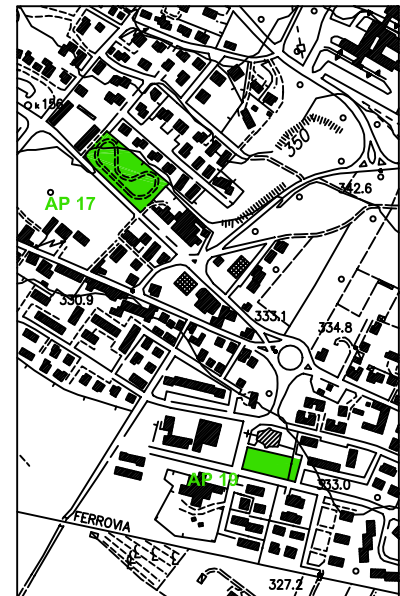

**AREE PROTETTE PIANO PROTEZIONE CIVILE**

**LEGENDA**

- |  |                                    |
|--|------------------------------------|
| AP 01 = Parcheggio Santa Lucia         | AP 18 = Zona via Buonarroti        |
| AP 02 = Parcheggio via Vittorio Veneto | AP 20 = Parcheggio Palazzetto      |
| AP 03 = Giardini Porta del Ponte       | AP 21 = Campetto Antistadio        |
| AP 04 = Area Verde S. Niccolò          | AP 22 = Stadio Buitoni             |
| AP 05 = Parcheggio via Barsanti        | AP 23 = Stadio Tevere              |
| AP 06 = Zona Campaccio                 | AP 28 = Campo sportivo Santa Fiora |
| AP 07 = Zona Fortezza                  | AP 29 = Parcheggio Buitoni         |
| AP 08 = Parcheggio Porta Castello      | AP 30 = Parcheggio Palazzesca      |
| AP 09 = Giardini Piero Della Francesca |                                    |
| AP 10 = Parcheggio S. Puccio           |                                    |
| AP 11 = Parcheggio via Buontalenti     |                                    |
| AP 12 = Giardini viale Diaz            |                                    |
| AP 13 = Giardini via XXV Aprile        |                                    |
| AP 14 = Zona Sacro Cuore               |                                    |
| AP 15 = Parcheggio I Portici           |                                    |
| AP 16 = Parcheggio Centro Commerc.     |                                    |

AREE PROTETTE PIANO PROTEZIONE CIVILE

LEGENDA

- AP 17 = Giardini via Montefeltro
- AP 19 = Campo sportivo S. Paolo
- AP 24 = Parcheggio zona Trigliano
- AP 25 = Scuola materna Centoffiori
- AP 26 = Zona industriale Trieste
- AP 27 = Campo sportivo Gragnano
- AP 31 = Campo sportivo Gricignano