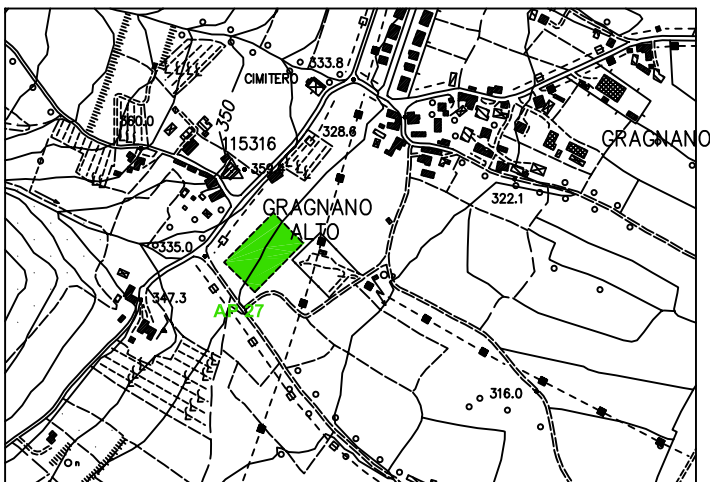

**AREE PROTETTE PIANO PROTEZIONE CIVILE**

**LEGENDA**

- |  |                                    |
|--|------------------------------------|
| AP 01 = Parcheggio Santa Lucia         | AP 18 = Zona via Buonarroti        |
| AP 02 = Parcheggio via Vittorio Veneto | AP 20 = Parcheggio Palazzetto      |
| AP 03 = Giardini Porta del Ponte       | AP 21 = Campetto Antistadio        |
| AP 04 = Area Verde S. Niccolò          | AP 22 = Stadio Buitoni             |
| AP 05 = Parcheggio via Barsanti        | AP 23 = Stadio Tevere              |
| AP 06 = Zona Campaccio                 | AP 28 = Campo sportivo Santa Fiora |
| AP 07 = Zona Fortezza                  | AP 29 = Parcheggio Buitoni         |
| AP 08 = Parcheggio Porta Castello      | AP 30 = Parcheggio Palazzesca      |
| AP 09 = Giardini Piero Della Francesca |                                    |
| AP 10 = Parcheggio S. Puccio           |                                    |
| AP 11 = Parcheggio via Buontalenti     |                                    |
| AP 12 = Giardini viale Diaz            |                                    |
| AP 13 = Giardini via XXV Aprile        |                                    |
| AP 14 = Zona Sacro Cuore               |                                    |
| AP 15 = Parcheggio I Portici           |                                    |
| AP 16 = Parcheggio Centro Commerc.     |                                    |

AREE PROTETTE PIANO PROTEZIONE CIVILE

LEGENDA

- AP 17 = Giardini via Montefeltro
- AP 19 = Campo sportivo S. Paolo
- AP 24 = Parcheggio zona Trigliano
- AP 25 = Scuola materna Centoffiori
- AP 26 = Zona industriale Trieste
- AP 27 = Campo sportivo Gragnano
- AP 31 = Campo sportivo Gricignano