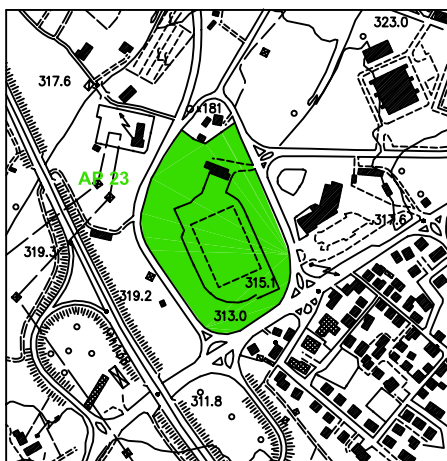

**AREE PROTETTE PIANO PROTEZIONE CIVILE**

**LEGENDA**

- |  |                                    |
|--|------------------------------------|
| AP 01 = Parcheggio Santa Lucia         | AP 18 = Zona via Buonarroti        |
| AP 02 = Parcheggio via Vittorio Veneto | AP 20 = Parcheggio Palazzetto      |
| AP 03 = Giardini Porta del Ponte       | AP 21 = Campetto Antistadio        |
| AP 04 = Area Verde S. Niccolò          | AP 22 = Stadio Buitoni             |
| AP 05 = Parcheggio via Barsanti        | AP 23 = Stadio Tevere              |
| AP 06 = Zona Campaccio                 | AP 28 = Campo sportivo Santa Fiora |
| AP 07 = Zona Fortezza                  | AP 29 = Parcheggio Buitoni         |
| AP 08 = Parcheggio Porta Castello      | AP 30 = Parcheggio Palazzesca      |
| AP 09 = Giardini Piero Della Francesca |                                    |
| AP 10 = Parcheggio S. Puccio           |                                    |
| AP 11 = Parcheggio via Buontalenti     |                                    |
| AP 12 = Giardini viale Diaz            |                                    |
| AP 13 = Giardini via XXV Aprile        |                                    |
| AP 14 = Zona Sacro Cuore               |                                    |
| AP 15 = Parcheggio I Portici           |                                    |
| AP 16 = Parcheggio Centro Commerc.     |                                    |

AREE PROTETTE PIANO PROTEZIONE CIVILE

LEGENDA

- AP 17 = Giardini via Montefeltro
- AP 19 = Campo sportivo S. Paolo
- AP 24 = Parcheggio zona Trigliano
- AP 25 = Scuola materna Centoffiori
- AP 26 = Zona industriale Trieste
- AP 27 = Campo sportivo Gragnano
- AP 31 = Campo sportivo Gricignano