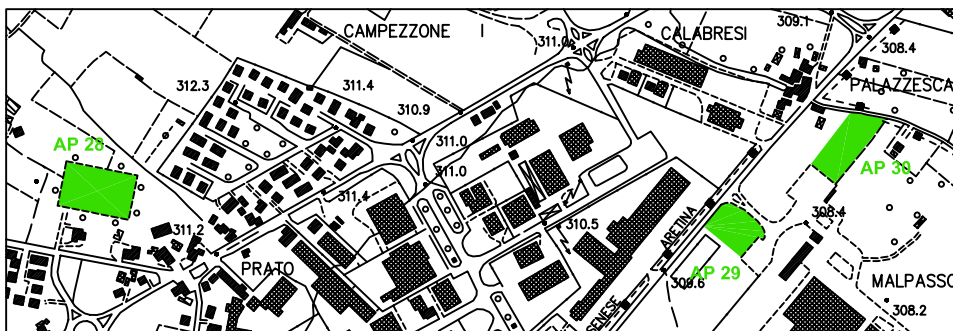

**AREE PROTETTE PIANO PROTEZIONE CIVILE**

**LEGENDA**

- |  |                                    |
|--|------------------------------------|
| AP 01 = Parcheggio Santa Lucia         | AP 18 = Zona via Buonarroti        |
| AP 02 = Parcheggio via Vittorio Veneto | AP 20 = Parcheggio Palazzetto      |
| AP 03 = Giardini Porta del Ponte       | AP 21 = Campetto Antistadio        |
| AP 04 = Area Verde S. Niccolò          | AP 22 = Stadio Buitoni             |
| AP 05 = Parcheggio via Barsanti        | AP 23 = Stadio Tevere              |
| AP 06 = Zona Campaccio                 | AP 28 = Campo sportivo Santa Fiora |
| AP 07 = Zona Fortezza                  | AP 29 = Parcheggio Buitoni         |
| AP 08 = Parcheggio Porta Castello      | AP 30 = Parcheggio Palazzesca      |
| AP 09 = Giardini Piero Della Francesca |                                    |
| AP 10 = Parcheggio S. Puccio           |                                    |
| AP 11 = Parcheggio via Buontalenti     |                                    |
| AP 12 = Giardini viale Diaz            |                                    |
| AP 13 = Giardini via XXV Aprile        |                                    |
| AP 14 = Zona Sacro Cuore               |                                    |
| AP 15 = Parcheggio I Portici           |                                    |
| AP 16 = Parcheggio Centro Commerc.     |                                    |

AREE PROTETTE PIANO PROTEZIONE CIVILE

LEGENDA

- AP 17 = Giardini via Montefeltro
- AP 19 = Campo sportivo S. Paolo
- AP 24 = Parcheggio zona Trigliano
- AP 25 = Scuola materna Centoffiori
- AP 26 = Zona industriale Trieste
- AP 27 = Campo sportivo Gragnano
- AP 31 = Campo sportivo Gricignano